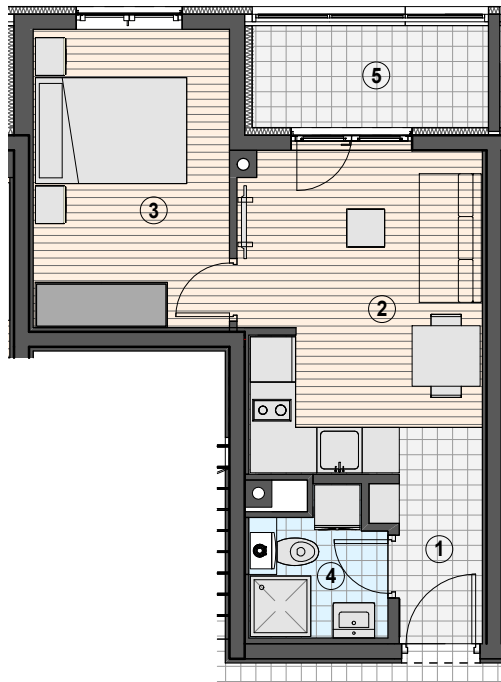

STAMBENO POSLOVNA ZGRADA_ KAŠTANJER_PULA

KATALOG STANOVA

NETO KORISNE POVRŠINE 1-SOBNI STAN

	NKP
1 ULAZNI HODNIK	2.65 m ²
2 DB/BLAGOVANICA/ KUHINJA	13.93 m ²
3 SPAVAĆA SOBA	10.60 m ²
4 KUPAONICA	3.07 m ²
5 LOĐA*	3.16 m ²
UKUPNO	33.41 m²

* stvarna površina lođe 4,22 m²

OZNAKA NEKRETNINE

A102.2
A202.2
A302.2
A402.2