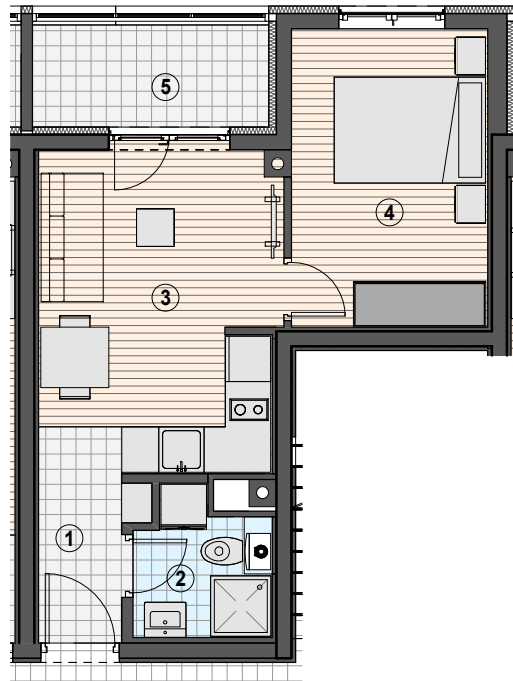

STAMBENO POSLOVNA ZGRADA_ KAŠTANJER_PULA

KATALOG STANOVA

NETO KORISNE POVRŠINE 1-SOBNI STAN

	NKP
1 ULAZNI HODNIK	2.65 m ²
2 KUPAONICA	3.07 m ²
3 DB/BLAGOVANICA/KU HINJA	13.93 m ²
4 SPAVAĆA SOBA	10.60 m ²
5 LOĐA*	3.16 m ²
	33.41 m ²

* stvarna površina lođe 4.22 m²

OZNAKA NEKRETNINE

B102.2
B202.2
B302.2
B402.2