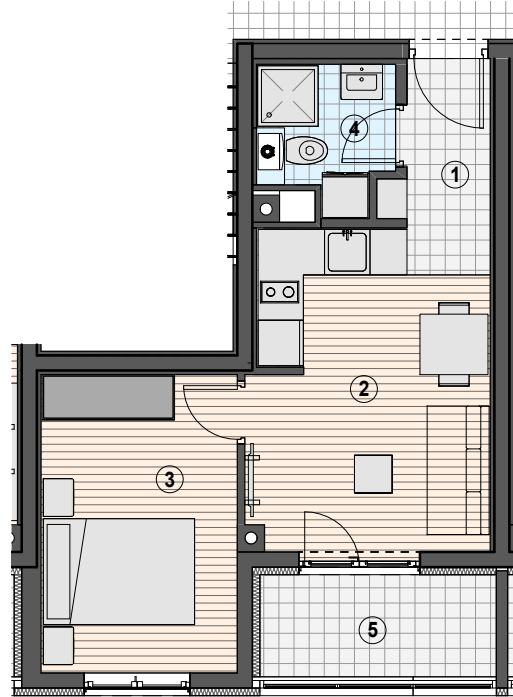

STAMBENO POSLOVNA ZGRADA_ KAŠTANJER_PULA

KATALOG STANOVA

NETO KORISNE POVRŠINE 1-SOBNI STAN

	NKP
1 ULAZNI HODNIK	2.65 m ²
2 DB/BLAGOVANICA/ KUHINJA	13.93 m ²
3 SPAVAČA SOBA	10.60 m ²
4 KUPAONICA	3.07 m ²
5 LOĐA*	3.16 m ²
Total	33.41 m²

* stvarna površina lođe 4,22 m²

OZNAKA NEKRETNINE

C102.2
C202.2
C302.2
C402.2