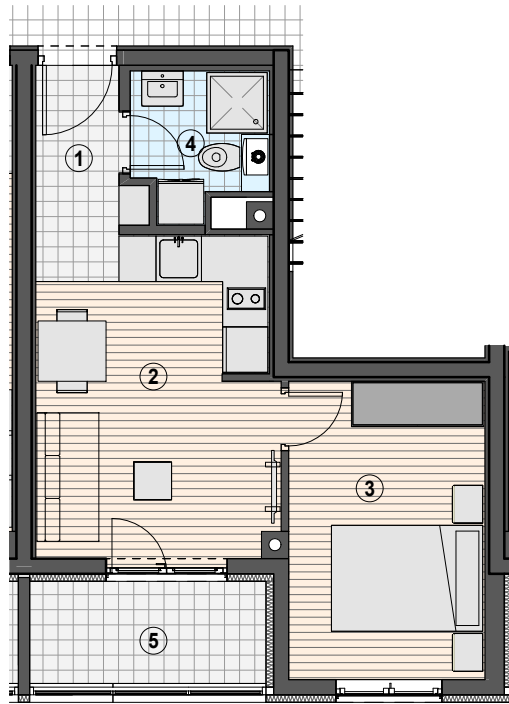

STAMBENO POSLOVNA ZGRADA_ KAŠTANJER_PULA

KATALOG STANOVA

NETO KORISNE POVRŠINE 1-SOBNI STAN

	NKP
1 ULAZNI HODNIK	2.65 m ²
2 DB/BLAGOVANICA/ KUHINJA	13.93 m ²
3 SPAVAČA SOBA	10.60 m ²
4 KUPAONICA	3.07 m ²
5 LOĐA*	3.16 m ²
UKUPNO	33.41 m²

* stvarna površina lođe 4.22 m²

OZNAKA NEKRETNINE

D102.2
D202.2
D302.2
D402.2