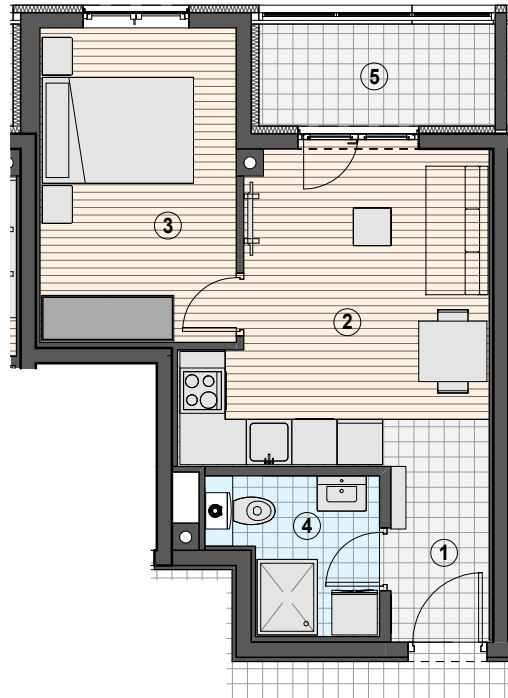

STAMBENO POSLOVNA ZGRADA_ KAŠTANJER_PULA

KATALOG STANOVA

NETO KORISNE POVRŠINE 1-SOBNI STAN

	NKP
1 ULAZNI HODNIK	3.15 m ²
2 DB/BLAGOVANICA/ KUHINJA	15.23 m ²
3 SPAVAČA SOBA	11.16 m ²
4 KUPAONICA	3.97 m ²
5 LOĐA*	3.16 m ²
	36.67 m ²

* stvarna površina lođe 4,22 m²

OZNAKA NEKRETNINE

C105.3
C205.3
C305.3
C405.3