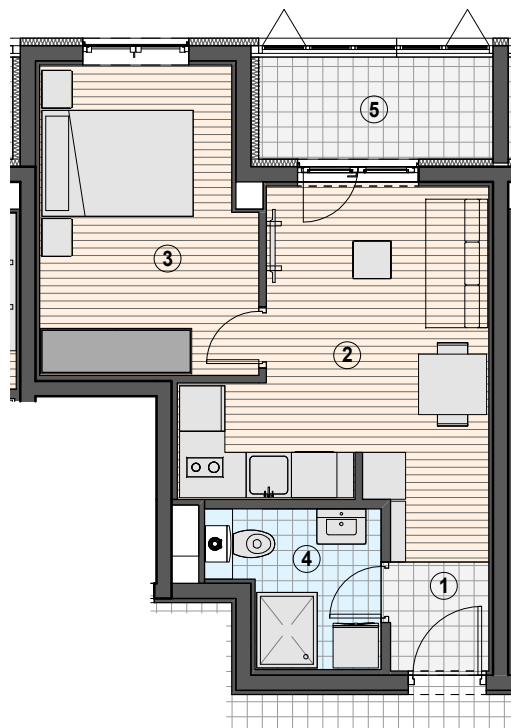

STAMBENO POSLOVNA ZGRADA_ KAŠTANJER_PULA

KATALOG STANOVA

NETO KORISNE POVRŠINE 1-SOBNI STAN

	NKP
1 ULAZNI HODNIK	4.22 m ²
2 DB/BLAGOVANICA/ KUHINJA	13.38 m ²
3 SPAVAČA SOBA	11.78 m ²
4 KUPAONICA	4.03 m ²
5 LOĐA*	3.14 m ²
	36.56 m²

* stvarna površina lođe 4,19 m²

OZNAKA NEKRETNINE

C105.3
C205.3
C305.3
C405.3