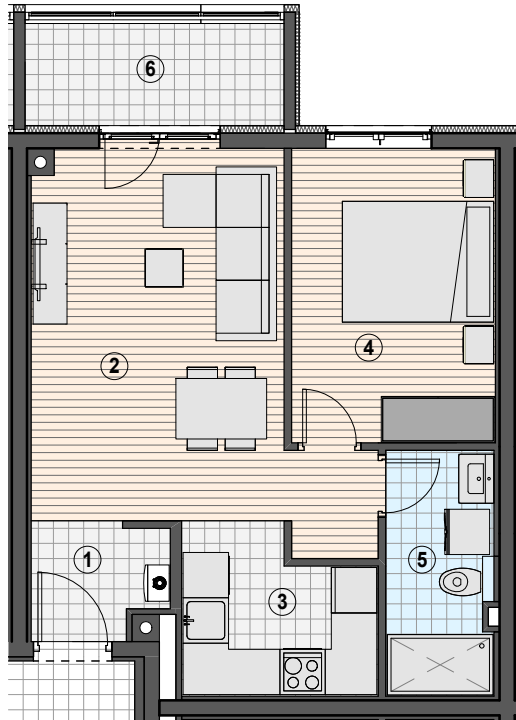

STAMBENO POSLOVNA ZGRADA_ KAŠTANJER_PULA

KATALOG STANOVA

NETO KORISNE POVRŠINE 1-SOBNI STAN

	NKP
1 ULAZNI HODNIK	2.72 m ²
2 DB/ BLAGOVAONICA	18.35 m ²
3 KUHINJA	5.43 m ²
4 SPAVAČA SOBA	10.71 m ²
5 KUPAONICA	4.75 m ²
6 LOĐA*	3.47 m ²
	45.42 m ²

* stvarna površina lođe 4,62 m²

OZNAKA NEKRETNINE

A103.4
A203.4
A303.4
A403.4