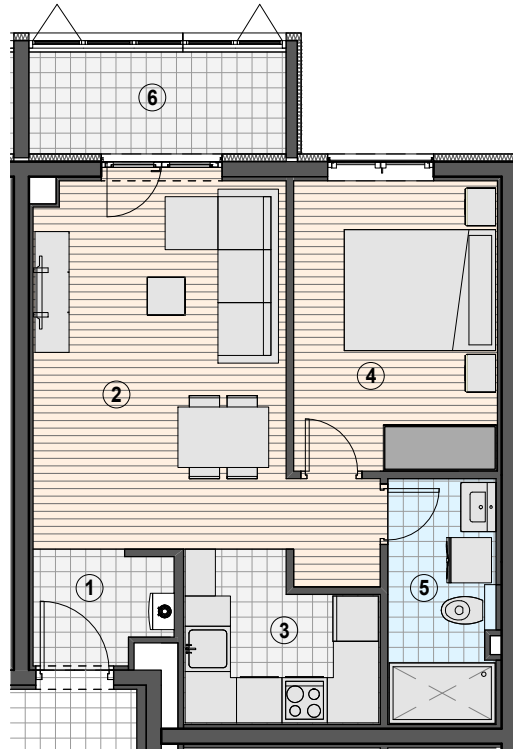

STAMBENO POSLOVNA ZGRADA_ KAŠTANJER_PULA

KATALOG STANOVA

NETO KORISNE POVRŠINE 1-SOBNI STAN

	NKP
1 ULAZNI HODNIK	2.74 m ²
2 DB/ BLAGOVAONICA	18.31 m ²
3 KUHINJA	5.43 m ²
4 SPAVAČA SOBA	10.71 m ²
5 KUPAONICA	4.75 m ²
6 LOĐA*	3.44 m ²
	45.39 m ²

* stvarna površina lođe 4,59 m²

OZNAKA NEKRETNINE

A103.4
A203.4
A303.4
A403.4