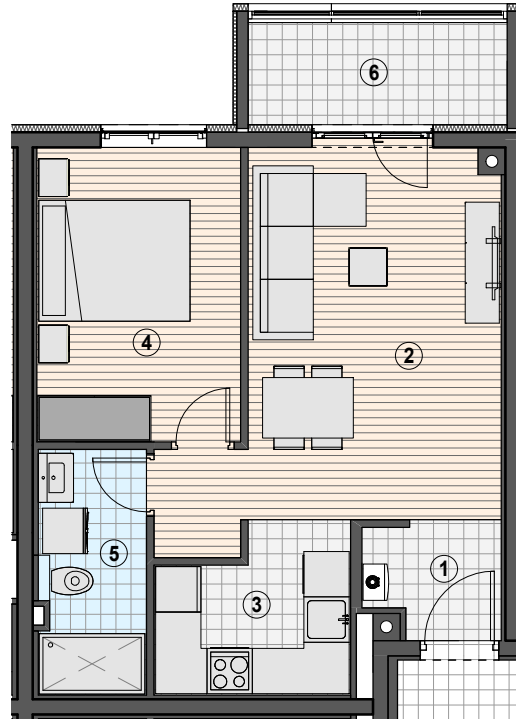

STAMBENO POSLOVNA ZGRADA_ KAŠTANJER_PULA

KATALOG STANOVA

NETO KORISNE POVRŠINE 1-SOBNI STAN

	NKP
1 ULAZNI HODNIK	2.72 m ²
2 DB/BLAGOVAONICA	18.35 m ²
3 KUHINJA	5.43 m ²
4 SPAVAČA SOBA	10.71 m ²
5 KUPAONICA	4.75 m ²
6 LOĐA*	3.47 m ²
	45.42 m ²

* stvarna površina lođe 4,62 m²

OZNAKA NEKRETNINE

A104.4
A204.4
A304.4
A404.4