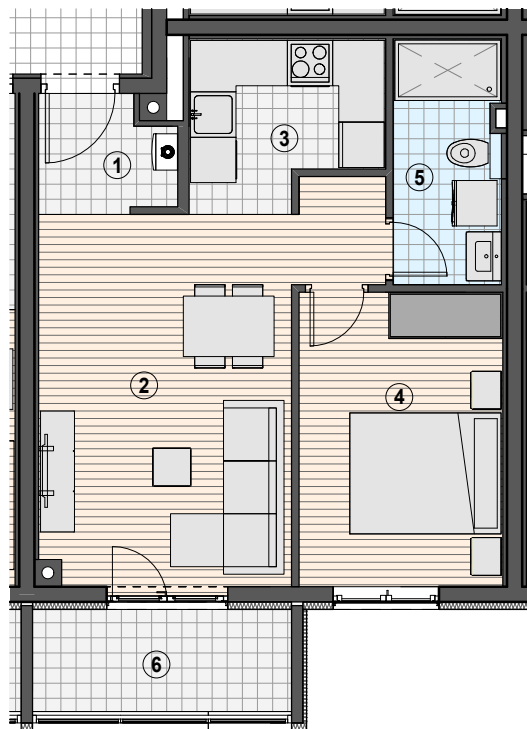

STAMBENO POSLOVNA ZGRADA_ KAŠTANJER_PULA

KATALOG STANOVA

NETO KORISNE POVRŠINE 1-SOBNI STAN

	NKP
1 ULAZNI HODNIK	2.72 m ²
2 DB/ BLAGOVAONICA	18.35 m ²
3 KUHINJA	5.43 m ²
4 SPAVAČA SOBA	10.71 m ²
5 KUPAONICA	4.75 m ²
6 LOĐA*	3.47 m ²
UKUPNO	45.42 m²

* stvarna površina lođe 4,62 m²

OZNAKA NEKRETNINE

C103.4
C203.4
C303.4
C403.4