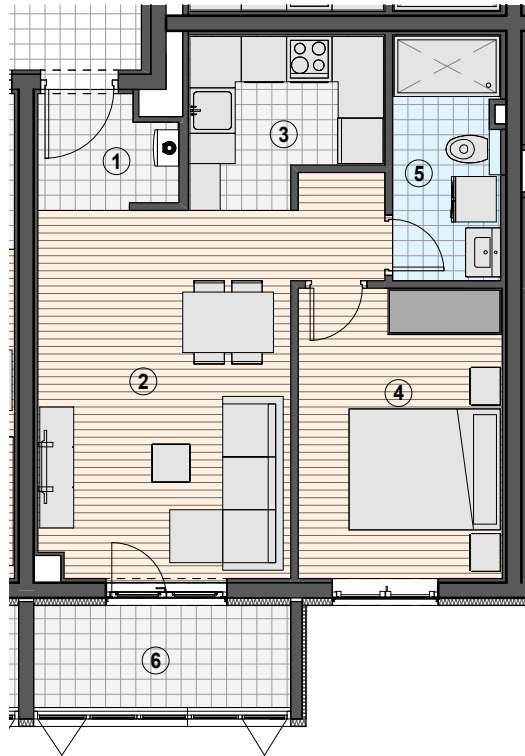

STAMBENO POSLOVNA ZGRADA_ KAŠTANJER_PULA

KATALOG STANOVA

NETO KORISNE POVRŠINE 1-SOBNI STAN

	NKP
1 ULAZNI HODNIK	2.74 m ²
2 DB/ BLAGOVAONICA	18.31 m ²
3 KUHINJA	5.43 m ²
4 SPAVAČA SOBA	10.71 m ²
5 KUPAONICA	4.75 m ²
6 LOĐA*	3.44 m ²
UKUPNO	45.39 m²

* stvarna površina lođe 4,59 m²

OZNAKA NEKRETNINE

C103.4
C203.4
C303.4
C403.4