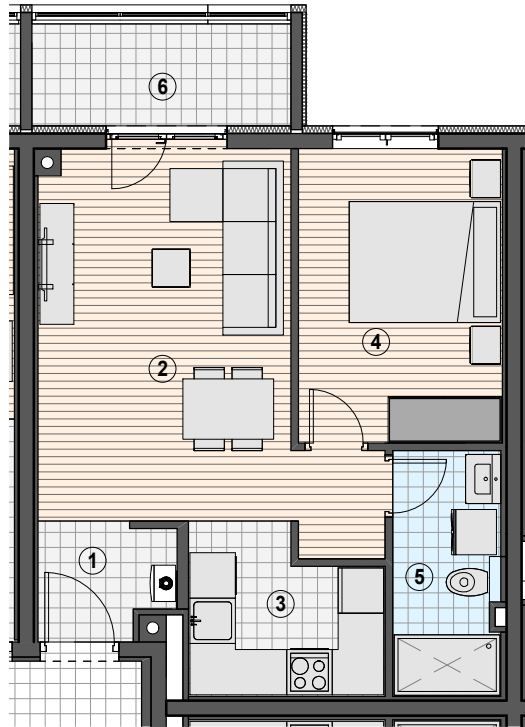

STAMBENO POSLOVNA ZGRADA_ KAŠTANJER_PULA

KATALOG STANOVA

NETO KORISNE POVRŠINE 1-SOBNI STAN

	NKP
1 ULAZNI HODNIK	2.72 m ²
2 DB/ BLAGOVAONICA	18.35 m ²
3 KUHINJA	5.43 m ²
4 SPAVAČA SOBA	10.71 m ²
5 KUPAONICA	4.75 m ²
6 LODA*	3.47 m ²
Total	45.42 m²

* stvarna površina lođe 4,62 m²

OZNAKA NEKRETNINE

C104.4
C204.4
C304.4
C404.4