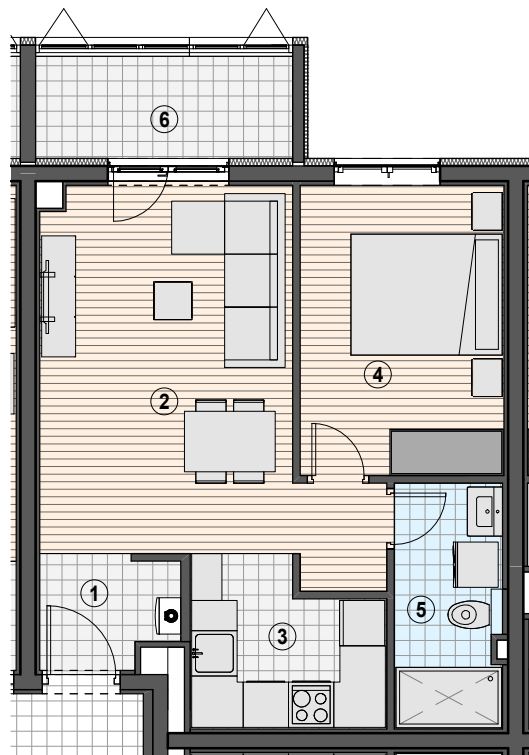

STAMBENO POSLOVNA ZGRADA_ KAŠTANJER_PULA

KATALOG STANOVA

NETO KORISNE POVRŠINE 1-SOBNI STAN

	NKP
1 ULAZNI HODNIK	2.74 m ²
2 DB/ BLAGOVAONICA	18.31 m ²
3 KUHINJA	5.43 m ²
4 SPAVAČA SOBA	10.71 m ²
5 KUPAONICA	4.75 m ²
6 LOĐA*	3.44 m ²
Total	45.39 m²

* stvarna površina lođe 4,59 m²

OZNAKA NEKRETNINE

C104.4
C204.4
C304.4
C404.4